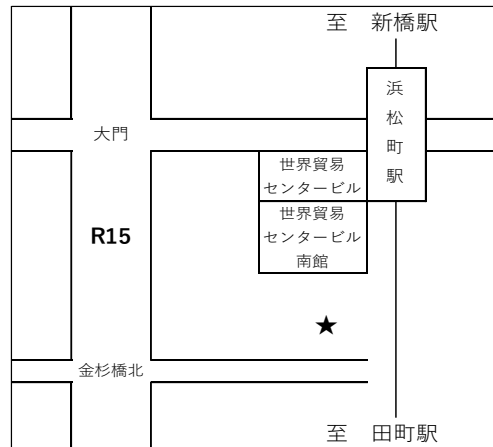

これを機に、社員一同より一層精進してまいりますので、今後とも益々のお引き立てを賜ります様、宜しく願い申し上げます。

先ずは略儀ながら、書中をもちましてごあいさつ申し上げます。

敬具

記

新事務所住所 〒105-0013 東京都港区浜松町2丁目10-11 浜喜ビル3F
新電話番号 03-5843-7165
新FAX番号 03-5843-7166
東京営業所休業期間 8月7日(月)~8月18日(金)
*8月1日~4日は、準備期間とし、旧営業所での対応となります。
*8月17日・18日は予備日となります。

・お車の場合
大門の交差点から南に進み金杉橋北交差点を左折し、150mほど進み左折、10mを右折。(金杉橋北交差点は右折不可)

以上